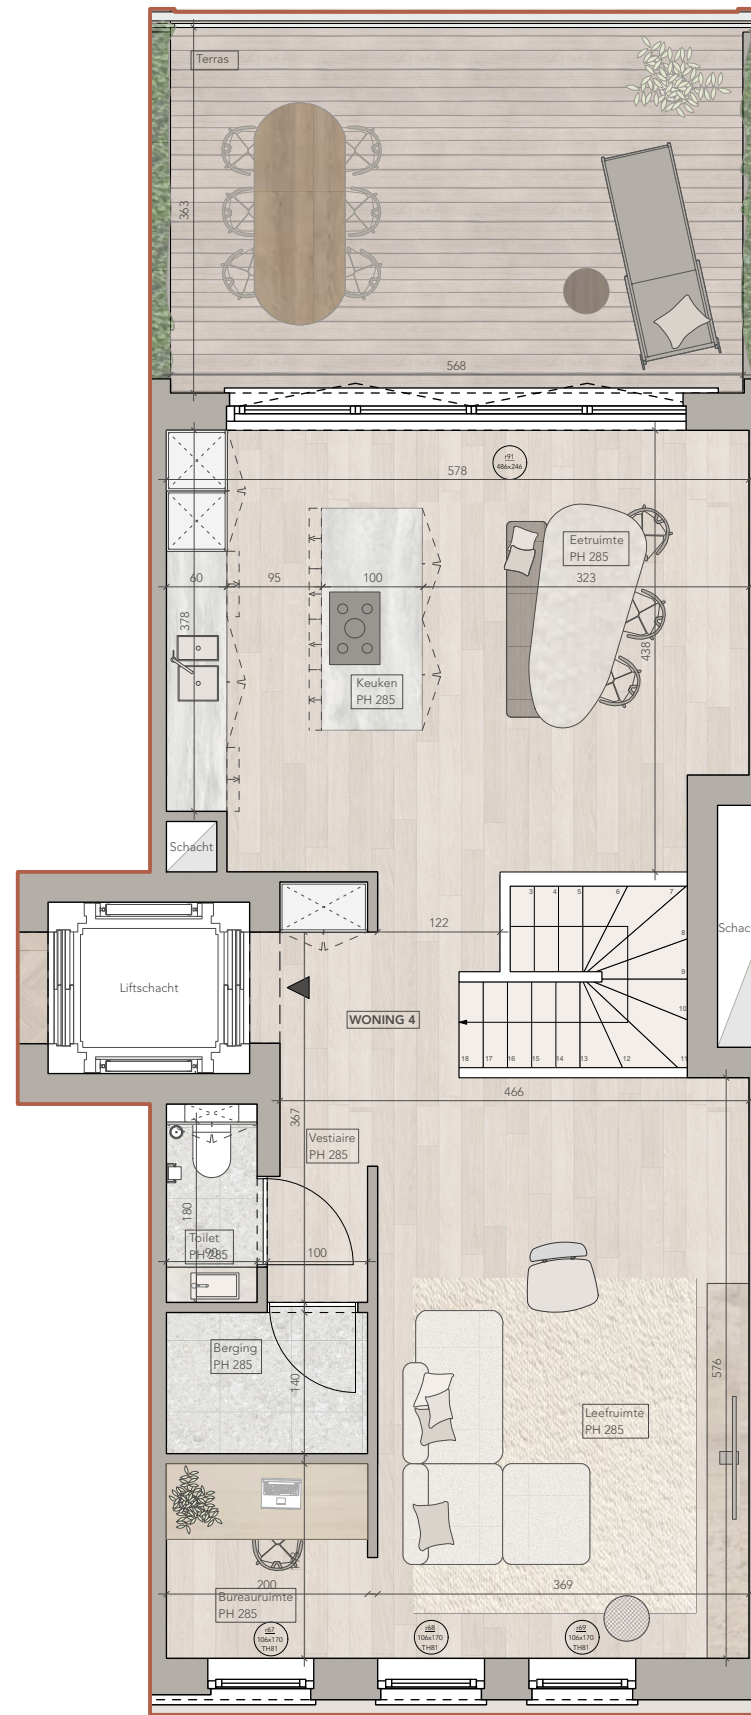

Grondplan LOFTWONING 4

Niveau: +1  
Schaal 1/75

Grondplan LOFTWONING 4

Niveau: +2  
Schaal 1/75

## PLAN LOFTWONING 4

Oppervlakte:	169 m <sup>2</sup>
Terras:	21,47 m <sup>2</sup>
Niveau:	+1/+2
Slaapkamers:	2